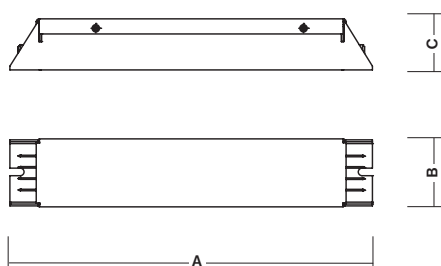

- The A-MEGA BASE is electronic ballast designed for bus/coach or truck/van application (not suitable for railway applications) for feeding of fluorescent tubes up to 36W voltage DC 24V.
- Elektronické predradníky A-MEGA BASE sú určené pre napájanie žiaroviek s výkonom až 36W pre napájacie napätie DC 24V v koľosových dopravných prostriedkoch ako sú autobus/LKW (nie sú určené per použitie v železničných dopravných prostriedkoch).

STANDARD ACCESSORIES

- AL sheet body
- Halogen-free wiring RADOX GWK
- FASTON 6.35x0.8mm

- Teleso z AL
- Halogénovo bezpečné vodiče RADOX GWK
- FASTON 6.35x0.8mm

ŠTANDARDNÁ VÝBAVA**EN Conformity**

- ECE 10.04
- EN61347-2-3:2011
- EN61347-1:2008

SÚLAD S NORMAMI EN**24V DC A-MEGA BASE**

Type	Dimensions AxBxC:	Dimming Level	AUTOTEST	CentralControl	Order Code	Weight
A-MEGA BASE 8W/24V DC	192x41x27 mm	-	-	-	08-B-182	0,2 kg
A-MEGA BASE 15W/24V DC	192x41x27 mm	-	-	-	08-B-185	0,2 kg
A-MEGA BASE 36W/24V DC	192x41x27 mm	-	-	-	08-B-167	0,2 kg