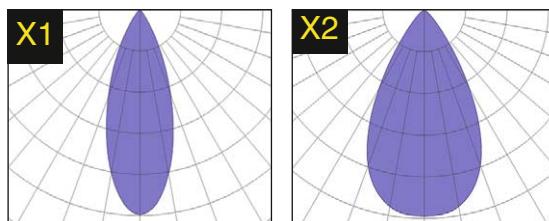

LED SPOT 24-36V DC

Type / Typ	Diameter	Installation	LED	Power / Light Output	Light Distribution	Electrical Interface	Paint	Order code
LED SPOT	80mm	Wall / Ceiling	3000K	4,8W / 400lm	X1	WAGO 770-243	RAL9003	316-B-008-01-00
LED SPOT	80mm	Wall / Ceiling	3000K	4,8W / 400lm	X1	1m long wire tail	ANODISED ELOX	316-B-008-03-00
LED SPOT	80mm	Wall / Ceiling	3000K	2,4W / 240lm	X1	WAGO 770-243	RAL9003	316-B-009-01-00
LED SPOT	80mm	Wall / Ceiling	3000K	4,8W / 400lm	X1	WAGO 769-603	ANODISED ELOX	317-B-017-01-00

LED SPOT 110V DC

Type / Typ	Diameter	Installation	LED	Power / Light Output	Light Distribution	Electrical Interface	Paint	Order code
LED SPOT	80mm	Wall / Ceiling	4000K	4,5W / 450lm	X1	WEIDMUELLER	RAL9006	315-B-10-01-00
LED SPOT	80mm	Wall / Ceiling	3000K	4,5W / 435lm	X2	WAGO 769-103	NCS S 2500-N	327-B-005-01-00
LED SPOT	80mm	Wall / Ceiling	3000K	4,5W / 435lm	X2	WAGO 770-253	NCS S 2500-N	327-B-006-01-00