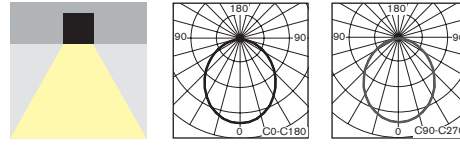

TANGO NF2 / STADLER

- These LED Lighting fixtures has been designed for **STADLER TANGO NF2 project**. It is modular lighting system designed for direct illumination. It provides all energy saving, soft and comfortable LED illumination.
- Thanks to the combination of both LEDs layout and the special PC diffuser the high lighting uniformity on the cover is achieved - without any neither dark areas nor visible LED SPOTS.
- Thanks to the variable lengths it is possible to create continuous lighting band along the entire vehicle length.
- All fixtures are equipped by SEC LED modules based on OSRAM MidPower DURIS S5 LongLife LEDs. Thanks to this both the maintenance and service costs are reduced.

- Tieto LED svietidlá boli navrhnuté pre projekt **TANGO NF2 pre firmu STADLER**. Jedná sa o modulárny systém pre priame osvetlenie.
- Vďaka modulom rôznej dĺžky je možné vytvoriť "inline" systém po celej dĺžke vagóna.
- Vďaka kombinácii rozmiestnenia LED modulov a špeciálneho PC difúzora je dosahovaná vysoká rovnomernosť osvetlenia krytu bez tmavých miest a LED bodových efektov.
- Svietidlá sú vybavené dlhoživotnými MidPower LED OSRAM DURIS S5, čím sa výrazne zredukovali náklady na údržbu a servisné zásahy.