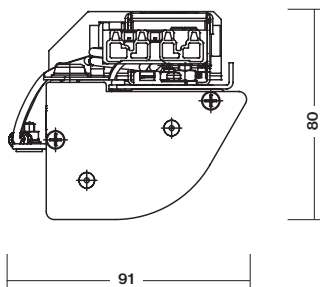

STANDARD ACCESSORIES

STANDARDNÁ VÝBAVA

- MidPower 3000K LEDs OSRAM DURIS S5 type serie
- LED Binning < 3 MacAdam Steps
- SEC LED electronic ballast with Dimming Function
- Extruded AL profile base
- Diffuser made of semi-opal milky colour PC complying and EN45545
- Halogen-free wiring
- WAGO I/O connectors

- MidPower LED 160m/W OSRAM DURIS S5 3000K
- LED Binning < 3 MacAdam Steps
- SEC LED stmievateľný elektronický predradník
- základňa svietidla vyrobená z extrúdaného AL profilu
- difúzor svietidla vyrobený z poloopálového PC spĺňajúci EN45545
- Halogénovo bezpečné vodiče
- WAGO I/O konektory

OPTIONS

PRÍPLATKY

- Alternative colour surface treatment
- Alternative customised dimensions
- Alternative LED light colour
- Central diagnostics and communication (refer also to pages No.48-52)

- Alternatívna farba svetla pre LED
- Alternatívna farba povrchu
- Alternatívne rozmery modulov
- Centrálna diagnostika a komunikácia (pozri aj str.48-52)

LED LIGHTING MODULE (316-B)

Type / Typ	LENGTH mm	Power Supply	Light Source	Dimming	AutoTest	CentralControl
LED LIGHTING MODULE	1922 mm	DC 24V	OSRAM LED 3000K	YES	OPTION	OPTION
LED LIGHTING MODULE	1521 mm	DC 24V	OSRAM LED 3000K	YES	OPTION	OPTION
LED LIGHTING MODULE	822 mm	DC 24V	OSRAM LED 3000K	YES	OPTION	OPTION
LED LIGHTING MODULE	CUSTOMISED	CUSTOMISED	CUSTOMISED	OPTION	OPTION	OPTION