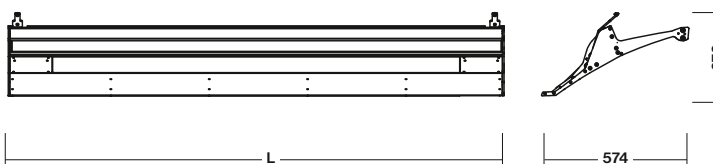

OPTIONS

PRÍPLATKY

- SMART Light & DATA BUS Control (refer to page No 45-51)
- Tunable white LED lighting (TW) - see also page No. 45-47
- RGB colour mixing LED lighting feature - see also page No. 45-47
- Additional LED reading lights
- Additional seat reservation system
- Alternative colour surface treatment
- Alternative customised dimensions

- farba LED svetla nastaviteľná z teplej do studenej farby (TW) - pozri str 45-47
- RGB LED osvetlenie - pozri str 45-47
- SMART Light & DATA BUS riadenie a komunikácia (pozri str.45-51)
- čítacie lampičky
- rezervačný systém
- alternatívna farba povrchu
- alternatívne rozmery nosičov / políc