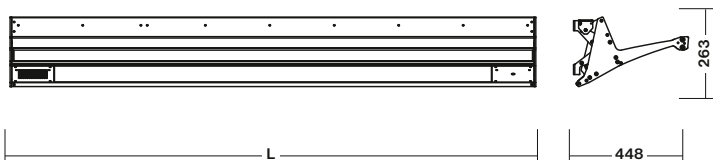

OPTIONS

PRÍPLATKY

- SMART Light & DATA BUS Control (refer to page No 45-51)
- Tunable white LED lighting (TW) - see also page No. 45-47
- RGB colour mixing LED lighting feature - see also page No. 45-47
- Additional LED reading lights
- Additional seat reservation system
- Alternative colour surface treatment
- Alternative customised dimensions

- farba LED svetla nastaviteľná z teplej do studenej farby (TW) - pozri str 45-47
- RGB LED osvetlenie - pozri str 45-47
- SMART Light & DATA BUS riadenie a komunikácia (pozri str.45-51)
- čítacie lampičky
- rezervačný systém
- alternatívna farba povrchu
- alternatívne rozmery nosičov / políc