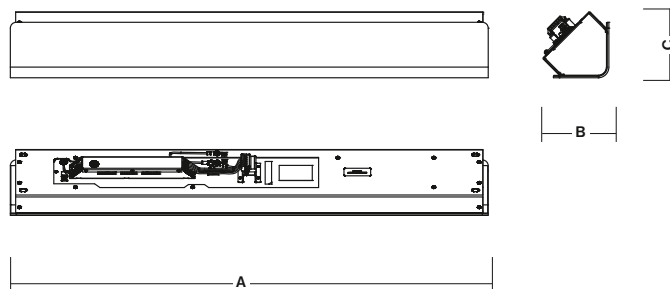

STAIRCASE CEILING LED FIXTURE (308-B)

Type / Typ	Dimensions mm	Power Supply	Light Source	Dimming	SMART Lighting
STAIRCASE CEILING LED FIXTURE	896x123x123 mm	DC 24V, 110V	LED OSRAM 3000K	YES	OPTION
CUSTOMISED LED MODULE	CUSTOMISED	CUSTOMISED	CUSTOMISED	OPTION	OPTION

Ask SEC for detailed drawings or the specific item order code (design@sec.sk)